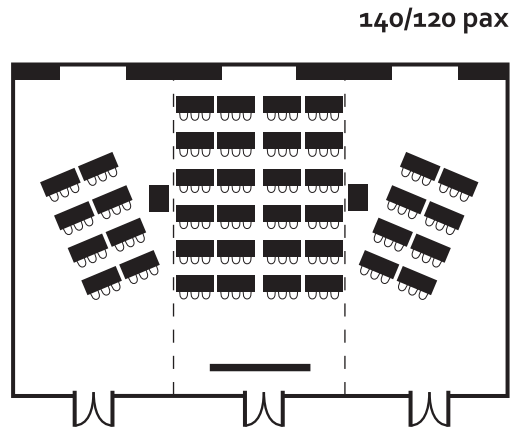

The Meeting Room 1 (3F)

- Space - 283 Sq. meters
면적
- Height - 3m
높이
- Length/Width - 24m x 12m
길이/폭

200/160 pax

56/52 pax